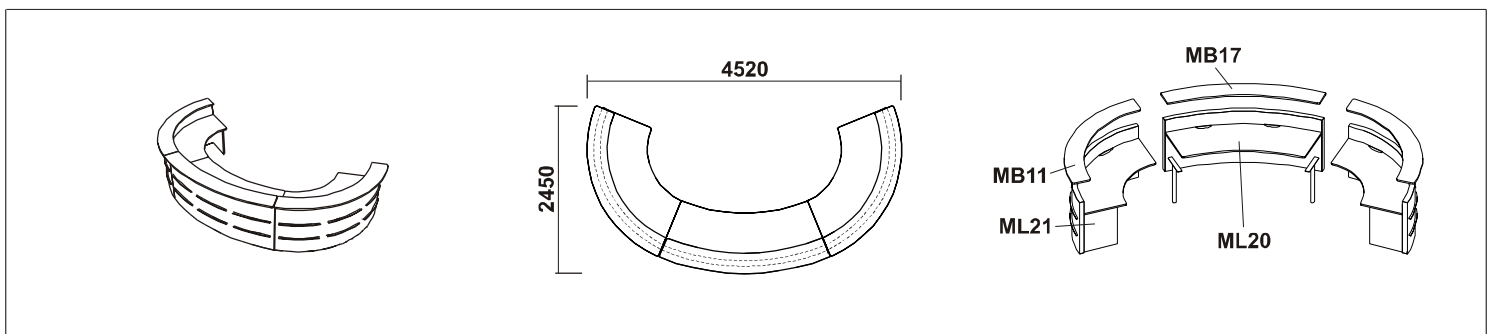

Empfangstheke MARO+

mit beleuchteter Front

	Artikel		Artikel
<p>1. Theke mit beleuchteten Front R=1600</p>	ML21		
<p>2. Theke mit beleuchteten Front R=3000</p>	ML20		
<p>3. Rechteckige Theke mit beleuchteten Front</p>	<p>800x700 ML24</p> <p>1600x700 ML22</p> <p>2400x700 ML25</p>		
<p>4. Ablageplatte R=1600</p>		HPL MB08 MB11	
<p>5. Ablageplatte R=3000</p>		HPL MB09 satinieretes Glas MB17	
<p>6. Ablageplatte</p>		<p>MDF 785x300 MB22 satinieretes 785x300 MB14 Glas</p> <p>MDF 1585x300 MB20 1585x300 MB12 satinieretes Glas</p> <p>MDF 2385x300 MB19 satinieretes 2385x300 MB31 Glas</p>	

Empfangstheke MARO+

	Frontlänge	Artikel			Artikel	
		Theke mit beleuchteten Front				
1. Rechteckige Theke Frontenteil 	1760	ML 05		5. Ablageplatte für Rechteckige Theke - Frontenteil 	MDF MM 02	
	2560	ML 09			Glas MS 01	MDF MM 06
2. Rechteckige Theke linker Frontteil 	1680	ML 15		6. Ablageplatte für Rechteckige Theke - linker Frontteil 	MDF MM 08	
	2480	ML 19			Glas MS 09	MDF MM 12
3. Rechteckige Theke rechter Frontteil 	1680	ML 26		7. Ablageplatte für Rechteckige Theke - rechter Frontteil 	MDF MM 14	
	2480	ML 29			Glas MS 15	MDF MM 18
4. Rechteckige Theke mittlerer Frontteil 	800	ML 24		8. Ablageplatte für Rechteckige Theke - mittlerer Frontteil 	MDF MM 19	
	1600	ML 22			Glas MS 20	MDF MM 23
	2400	ML 25			Glas MS 24	MDF MM 27
					Glas MS 28	