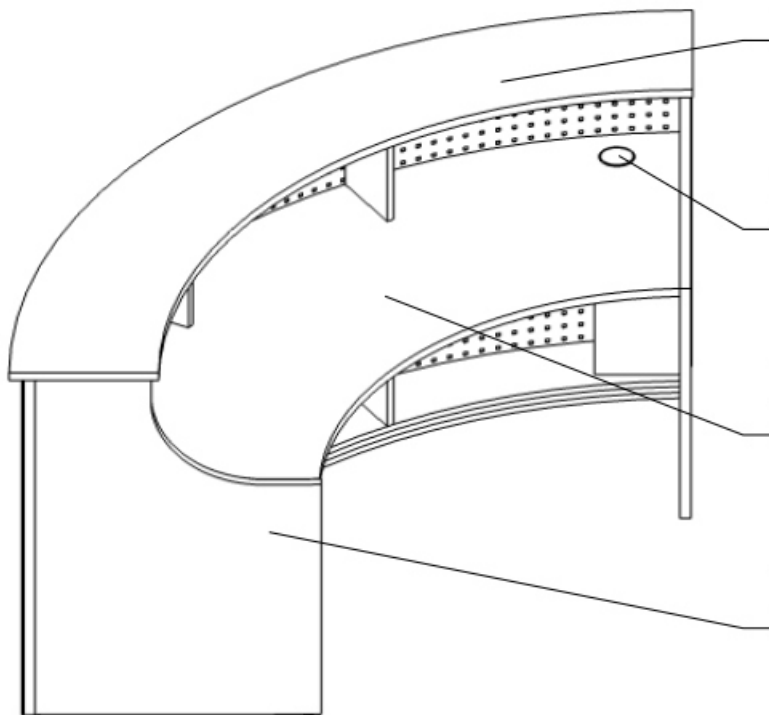

Empfangstheke ORIENT

Arbeitsplatte:

E1 Melaminplatte - 25mm
Umleimer - 3mm PVC - REHAU
Arbeitsplattentiefe - 825mm

Front:

Dekorfolie - Lochblechimitat
silber

Ablageplatte:

E1 Melaminplatte - 25mm
Umleimer - 3mm PVC - REHAU
Plattentiefe - 350mm

Kabeldurchlass:

80mm
2 Stück

Arbeitsplatte:

E1 Melaminplatte - 25mm
Umleimer - 3mm PVC - REHAU
Arbeitsplattentiefe - 690mm

Seiten:

E1 Melaminboard - 25mm