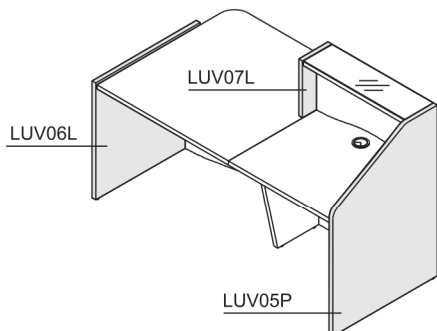

TECHNICAL SPECIFICATION / TECHNISCHE BESCHREIBUNG / DESCRIPTION TECHNIQUE

DIMENSIONS / ABMESSUNG / DIMENSIONS

FINISHES / FARBEN / FINITIONS

<p>67-WHITE PASTEL WEIß PASTELL BLANC PASTEL</p>								
<p>GLASS LACOBEL, WHITE GLAS LACOBEL, WEIß VERRE LAQUÉ LACOBEL, BLANC</p>								
<p>73-HIGH GLOSS WHITE WEIß GLANZ BLANC BRILLANT</p>								
<p>73-HIGH GLOSS WHITE WEIß GLANZ BLANC BRILLANT</p> <p>74-HIGH GLOSS ORANGE ORANGE GLANZ ORANGE BRILLANT</p> <p>80-HIGH GLOSS LIME GRÜN GLANZ VERT BRILLANT</p> <p>81-HIGH GLOSS BURGUNDY DUNKELROT GLANZ BORDEAUX BRILLANT</p>								

LUV10: LUV06L + LUV01 + LUV06P

INDEX SYMBOL	DIMENSIONS / ABMESSUNGEN [mm]						⚖	📦	📦		COMMENTS / BEMERKUNGEN / REMARQUES
	W ₁	W ₂	D ₁	D ₂	H						
LUV10	1026	1119	-	-	755		55.0	0.198	4		

LUV11: LUV05L + LUV03⁰² + LUV05P

INDEX SYMBOL	DIMENSIONS / ABMESSUNGEN [mm]						⚖	📦	📦		COMMENTS / BEMERKUNGEN / REMARQUES
	W ₁	W ₂	D ₁	D ₂	H						
LUV11	806	770	-	-	1103		64.0	0.189	4		
LUV12	1026	770	-	-	1103		69.0	0.226	4		

LUV05L + 2xLUV03⁰² + LUV05P