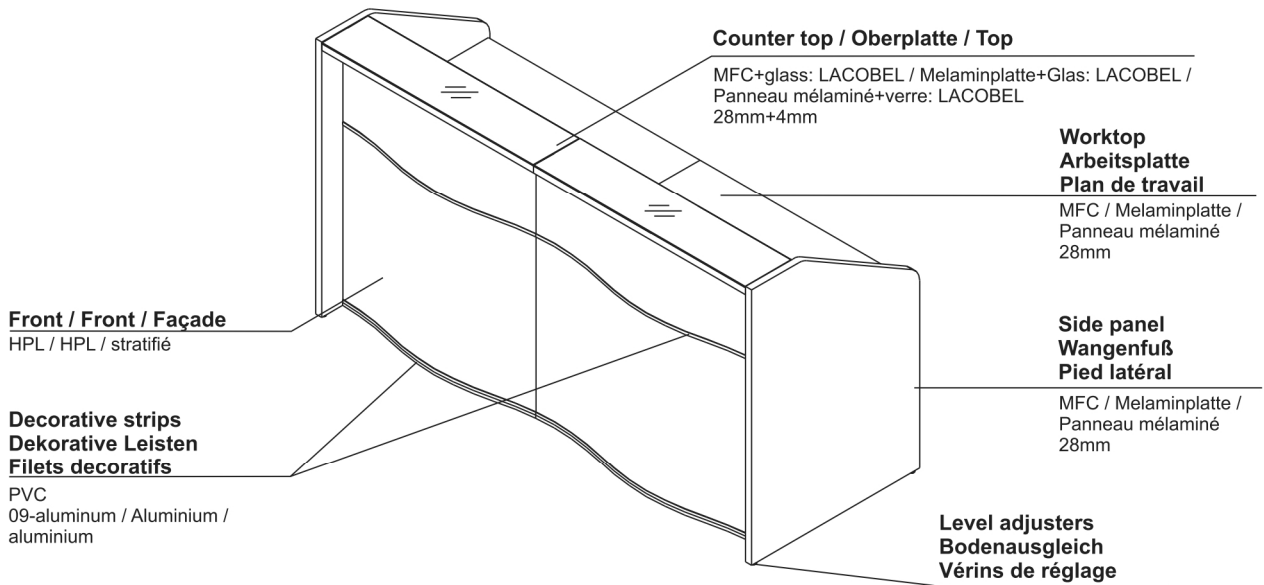

TECHNICAL SPECIFICATION / TECHNISCHE BESCHREIBUNG / DESCRIPTION TECHNIQUE

DIMENSIONS / ABMESSUNG / DIMENSIONS

FINISHES / FARBEN / FINITIONS

<p>67-WHITE PASTEL WEIß PASTELL BLANC PASTEL</p>								
<p>GLASS LACOBEL, WHITE GLAS LACOBEL, WEIß VERRE LAQUÉ LACOBEL, BLANC</p>								
<p>73-HIGH GLOSS WHITE WEIß GLANZ BLANC BRILLANT</p>								
<p>73-HIGH GLOSS WHITE WEIß GLANZ BLANC BRILLANT</p> <p>74-HIGH GLOSS ORANGE ORANGE GLANZ ORANGE BRILLANT</p> <p>80-HIGH GLOSS LIME GRÜN GLANZ VERT BRILLANT</p> <p>81-HIGH GLOSS BURGUNDY DUNKELROT GLANZ BORDEAUX BRILLANT</p>								

LUV10: LUV06L + LUV01 + LUV06P

INDEX SYMBOL	DIMENSIONS / ABMESSUNGEN [mm]						⚖	📦	📦		COMMENTS / BEMERKUNGEN / REMARQUES
	W ₁	W ₂	D ₁	D ₂	H						
LUV10	1026	1119	-	-	755		55.0	0.198	4		

LUV11: LUV05L + LUV03⁰² + LUV05P

INDEX SYMBOL	DIMENSIONS / ABMESSUNGEN [mm]						⚖	📦	📦		COMMENTS / BEMERKUNGEN / REMARQUES
	W ₁	W ₂	D ₁	D ₂	H						
LUV11	806	770	-	-	1103		64.0	0.189	4		
LUV12	1026	770	-	-	1103		69.0	0.226	4		

LUV05L + 2xLUV03⁰² + LUV05P