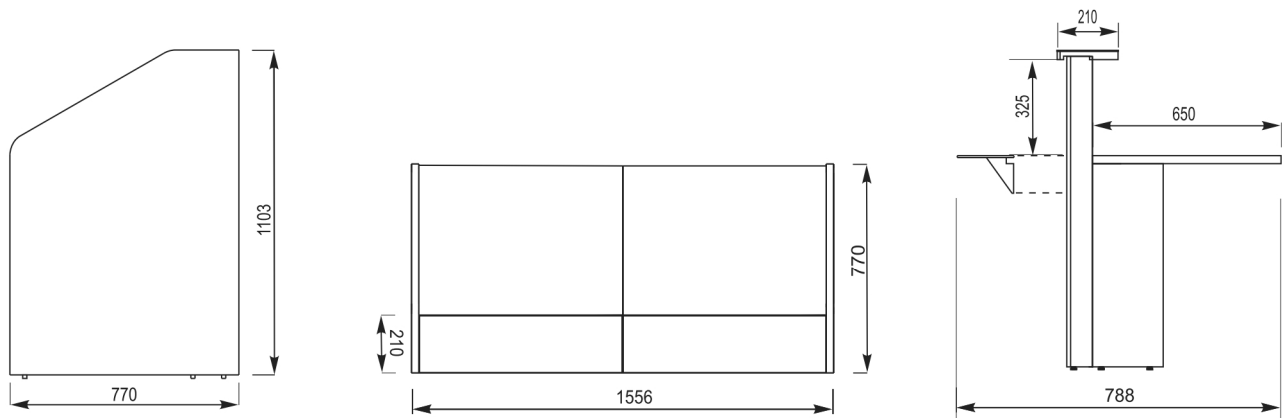

DIMENSIONS / ABMESSUNG / DIMENSIONS

FINISHES / FARBEN / FINITIONS

67-WHITE PASTEL WEIß PASTELL BLANC PASTEL								
GLASS LACOBEL, WHITE GLAS LACOBEL, WEIß VERRE LAQUÉ LACOBEL, BLANC								
73-HIGH GLOSS WHITE WEIß GLANZ BLANC BRILLANT								
73-HIGH GLOSS WHITE WEIß GLANZ BLANC BRILLANT 74-HIGH GLOSS ORANGE ORANGE GLANZ ORANGE BRILLANT 80-HIGH GLOSS LIME GRÜN GLANZ VERT BRILLANT 81-HIGH GLOSS BURGUNDY DUNKELROT GLANZ BORDEAUX BRILLANT