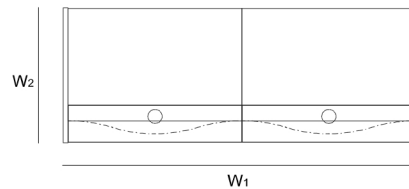

TECHNICAL SPECIFICATION / TECHNISCHE BESCHREIBUNG / DESCRIPTION TECHNIQUE

DIMENSIONS / ABMESSUNG / DIMENSIONS

FINISHES / FARBEN / FINITIONS

<p>67-WHITE PASTEL WEIß PASTELL BLANC PASTEL</p>								
<p>GLASS LACOBEL, WHITE GLAS LACOBEL, WEIß VERRE LAQUÉ LACOBEL, BLANC</p>								
<p>73-HIGH GLOSS WHITE WEIß GLANZ BLANC BRILLANT</p>								
<p>73-HIGH GLOSS WHITE WEIß GLANZ BLANC BRILLANT</p> <p>74-HIGH GLOSS ORANGE ORANGE GLANZ ORANGE BRILLANT</p> <p>80-HIGH GLOSS LIME GRÜN GLANZ VERT BRILLANT</p> <p>81-HIGH GLOSS BURGUNDY DUNKELROT GLANZ BORDEAUX BRILLANT</p>								

LUV10: LUV06L + LUV01 + LUV06P

INDEX SYMBOL	DIMENSIONS / ABMESSUNGEN [mm]						⚖	📦	📦		COMMENTS / BEMERKUNGEN / REMARQUES
	W ₁	W ₂	D ₁	D ₂	H						
LUV10	1026	1119	-	-	755		55.0	0.198	4		

LUV11: LUV05L + LUV03⁰² + LUV05P

INDEX SYMBOL	DIMENSIONS / ABMESSUNGEN [mm]						⚖	📦	📦		COMMENTS / BEMERKUNGEN / REMARQUES
	W ₁	W ₂	D ₁	D ₂	H						
LUV11	806	770	-	-	1103		64.0	0.189	4		
LUV12	1026	770	-	-	1103		69.0	0.226	4		

LUV05L + 2xLUV03⁰² + LUV05P

INDEX SYMBOL	DIMENSIONS / ABMESSUNGEN [mm]						⚖	📦	📦		COMMENTS / BEMERKUNGEN / REMARQUES
	W ₁	W ₂	D ₁	D ₂	H						
LUV13	1556	770	-	-	1103		98.0	0.317	6		
LUV14	1996	770	-	-	1103		108.0	0.390	6		

DESCRIPTION / LEGENDE / LÉGENDE: