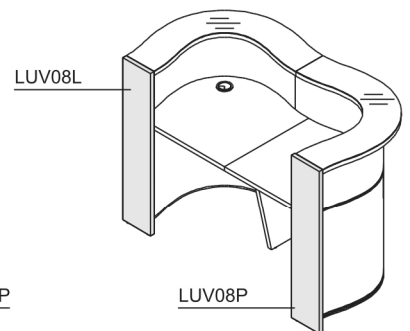

TECHNICAL SPECIFICATION / TECHNISCHE BESCHREIBUNG / DESCRIPTION TECHNIQUE

DIMENSIONS / ABMESSUNG / DIMENSIONS

FINISHES / FARBEN / FINITIONS

<p>67-WHITE PASTEL WEIß PASTELL BLANC PASTEL</p>								
<p>GLASS LACOBEL, WHITE GLAS LACOBEL, WEIß VERRE LAQUÉ LACOBEL, BLANC</p>								
<p>73-HIGH GLOSS WHITE WEIß GLANZ BLANC BRILLANT</p>								
<p>73-HIGH GLOSS WHITE WEIß GLANZ BLANC BRILLANT</p> <p>74-HIGH GLOSS ORANGE ORANGE GLANZ ORANGE BRILLANT</p> <p>80-HIGH GLOSS LIME GRÜN GLANZ VERT BRILLANT</p> <p>81-HIGH GLOSS BURGUNDY DUNKELROT GLANZ BORDEAUX BRILLANT</p>								

LUV10: LUV06L + LUV01 + LUV06P

INDEX SYMBOL	DIMENSIONS / ABMESSUNGEN [mm]						⚖	📦	📦		COMMENTS / BEMERKUNGEN / REMARQUES
	W ₁	W ₂	D ₁	D ₂	H						
LUV10	1026	1119	-	-	755		55.0	0.198	4		

LUV11: LUV05L + LUV03⁰² + LUV05P

INDEX SYMBOL	DIMENSIONS / ABMESSUNGEN [mm]						⚖	📦	📦		COMMENTS / BEMERKUNGEN / REMARQUES
	W ₁	W ₂	D ₁	D ₂	H						
LUV11	806	770	-	-	1103		64.0	0.189	4		
LUV12	1026	770	-	-	1103		69.0	0.226	4		

LUV05L + 2xLUV03⁰² + LUV05P

INDEX SYMBOL	DIMENSIONS / ABMESSUNGEN [mm]						⚖	📦	📦		COMMENTS / BEMERKUNGEN / REMARQUES
	W ₁	W ₂	D ₁	D ₂	H						
LUV13	1556	770	-	-	1103		98.0	0.317	6		
LUV14	1996	770	-	-	1103		108.0	0.390	6		

DESCRIPTION / LEGENDE / LÉGENDE: